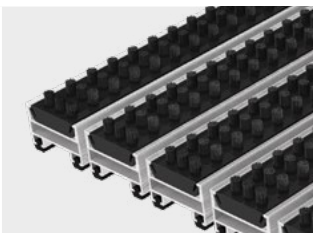

Aluprofilmatten / Rahmen in Normgrößen

Matten und Rahmen in standardisierten Maßen zum Soforteinbau

Gebräuchliche Standardgrößen zur Verlegung der GEGGUS Premium-Aluprofilmatten in Eingangsbereichen. Lieferung sofort ab Lager. Dabei stehen je nach Anforderung als Mattenoberflächen Rips anthrazit, schwarze Gummiprofile und schwarze Bürstenprofile zur Wahl. Wir empfehlen idealerweise den Einbau in einen Rahmen, der bündig zur Oberfläche eingebaut wird. Die Aluminiumwinkelrahmen werden bereits fertig montiert zusammen mit den Matten geliefert.

Maße 99 x 59 cm
Stück 240,80 €

mit Gummiprofilen schwarz
Verwendung im Außenbereich

Maße 59 x 39 cm
Stück 112,90 €

Maße 79 x 49 cm
Stück 189,80 €

Maße 89 x 59 cm
Stück 257,50 €

Maße 99 x 59 cm
Stück 286,40 €

mit Bürstenprofilen schwarz
Verwendung im Außenbereich

Maße 59 x 39 cm
Stück 139,20 €

Maße 79 x 49 cm
Stück 234,30 €

Maße 89 x 59 cm
Stück 317,70 €

Maße 99 x 59 cm
Stück 353,40 €

Aluminiumwinkelrahmen SPEZIAL
für den Einbau der Aluprofilmatten