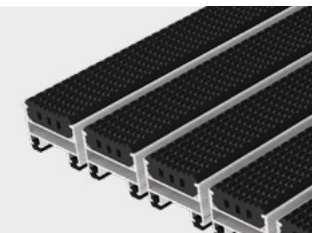

Aluprofilmatten / Rahmen in Normgrößen

Matten und Rahmen in standardisierten Maßen zum Soforteinbau

Gebräuchliche Standardgrößen zur Verlegung der GEGGUS Premium-Aluprofilmatten in Eingangsbereichen. Lieferung sofort ab Lager. Dabei stehen je nach Anforderung als Mattenoberflächen Rips anthrazit, schwarze Gummiprofile und schwarze Bürstenprofile zur Wahl. Wir empfehlen idealerweise den Einbau in einen Rahmen, der bündig zur Oberfläche eingebaut wird. Die Aluminiumwinkelrahmen werden bereits fertig montiert zusammen mit den Matten geliefert.

Aluprofilmatten Top Clean TREND, Höhe 22 mm, Profilabstand 5 mm

**LIEFERUNG
SOFORT
AB LAGER!**

mit Rips anthrazit
Verwendung im Innenbereich

Maße 59 x 39 cm
Stück 94,80 €

Maße 79 x 49 cm
Stück 159,60 €

Maße 89 x 59 cm
Stück 216,40 €

Maße 99 x 59 cm
Stück 240,80 €

mit Gummiprofilen schwarz
Verwendung im Außenbereich

Maße 59 x 39 cm
Stück 112,90 €

Maße 79 x 49 cm
Stück 189,80 €

Maße 89 x 59 cm
Stück 257,50 €

Maße 99 x 59 cm
Stück 286,40 €

mit Bürstenprofilen schwarz
Verwendung im Außenbereich

Maße 59 x 39 cm
Stück 139,20 €

Maße 79 x 49 cm
Stück 234,30 €

Maße 89 x 59 cm
Stück 317,70 €

Maße 99 x 59 cm
Stück 353,40 €

Aluminiumwinkelrahmen SPEZIAL
für den Einbau der Aluprofilmatten